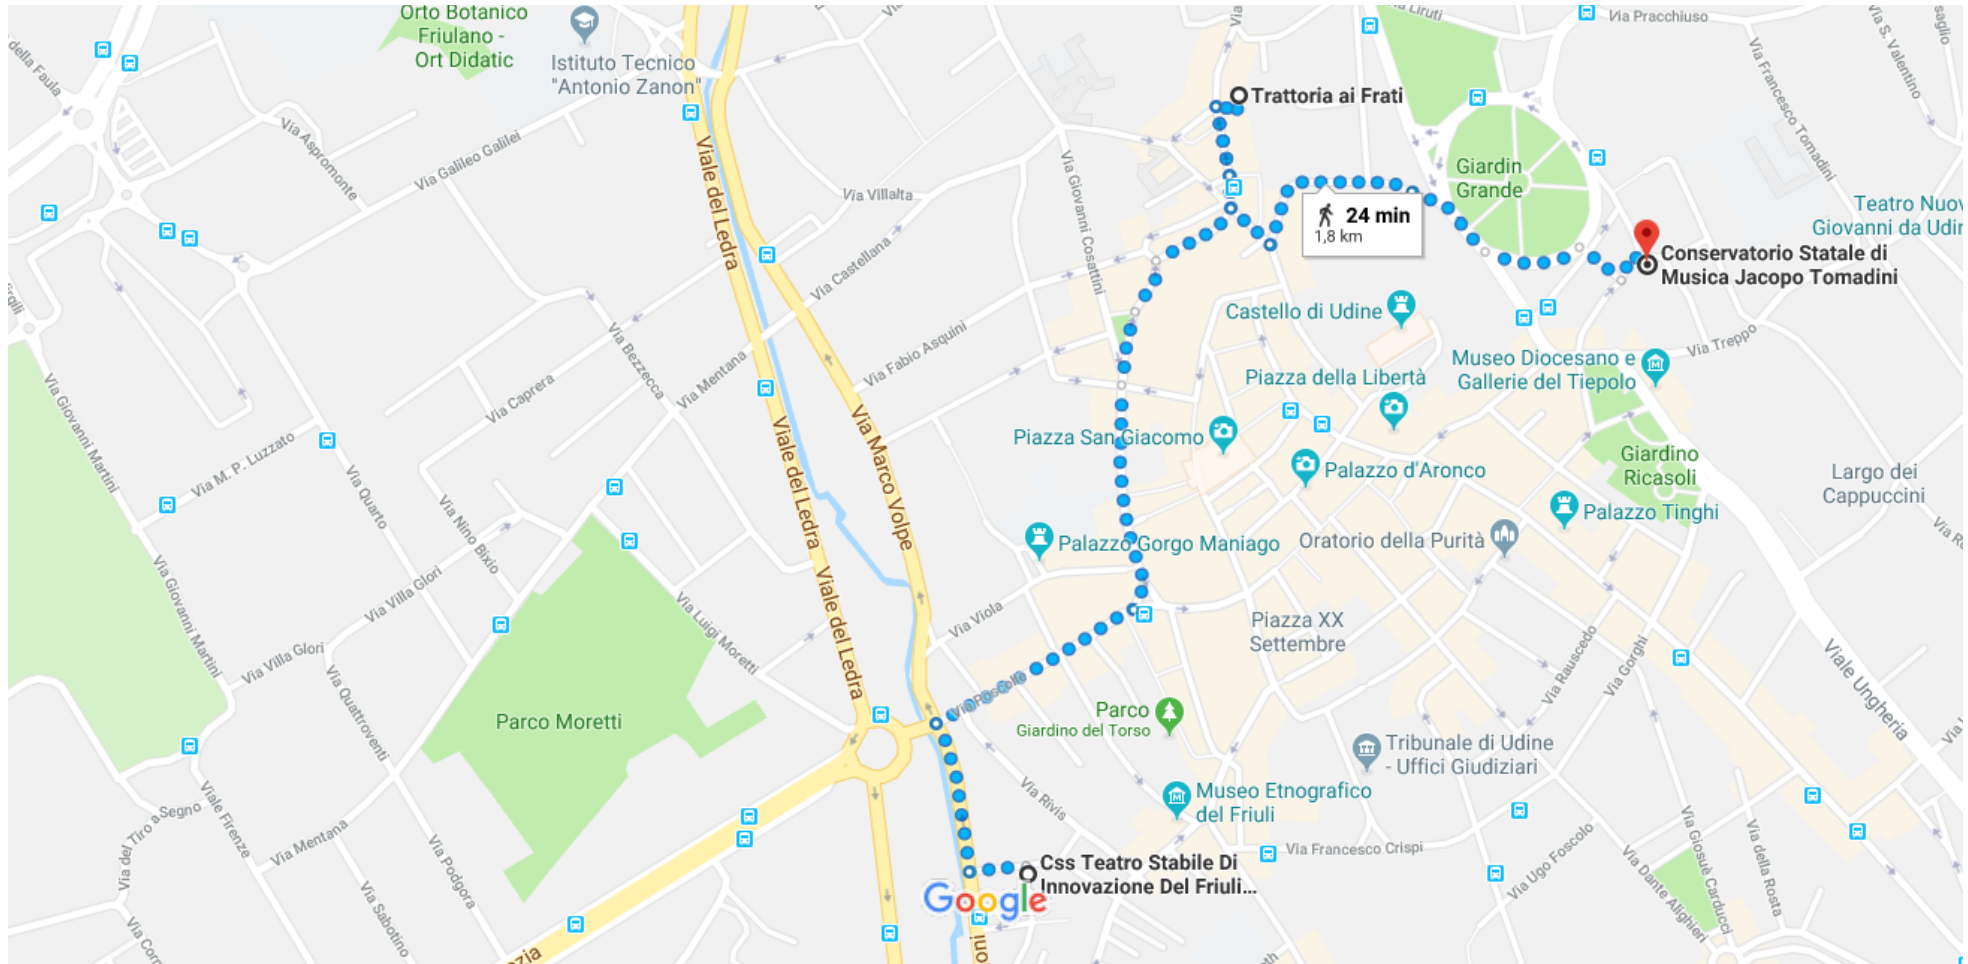

da Css Teatro Stabile Di Innovazione Del Friuli Venez Soc. Coop. a Conservatorio
Statale di Musica Jacopo Tomadini

A piedi 1,8 km, 24 min

Dati cartografici ©2018 Google 100 m